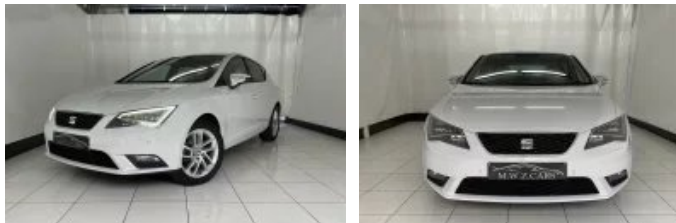

## SEAT LEON 1.6 TDi \* LED \* GPS | GARANTIE 12M - Vendu Comme neuve

### INFORMATIONS

**Type de voiture :** Berline  
**Couleur :** Blanc  
**Couleur intérieur :** Noir  
**Date de sortie :** 01/03/2013  
**Marque :** Seat  
**Modèle :** Leon  
**Km :** 79800 Km  
**Date de mise en circulation :** 01/03/2013  
**Puissance :** 85 kW Watt  
**Puissance fiscale :** 116 CV  
**Norme Euro :** 5  
**Type Carburant :** Diesel  
**Capacité du cylindre :** 1598 cc